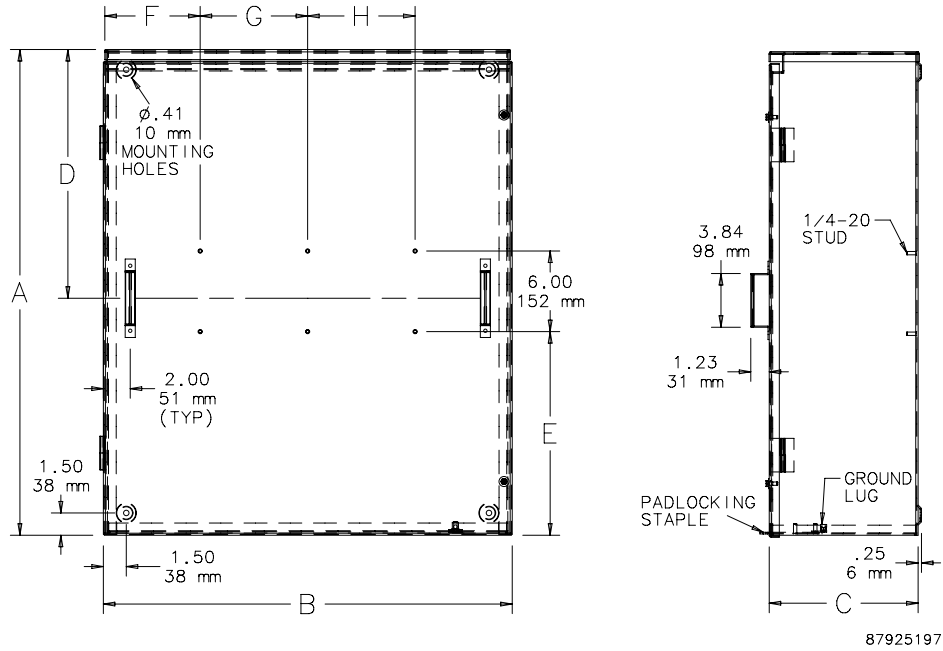

Single-Door Cabinet