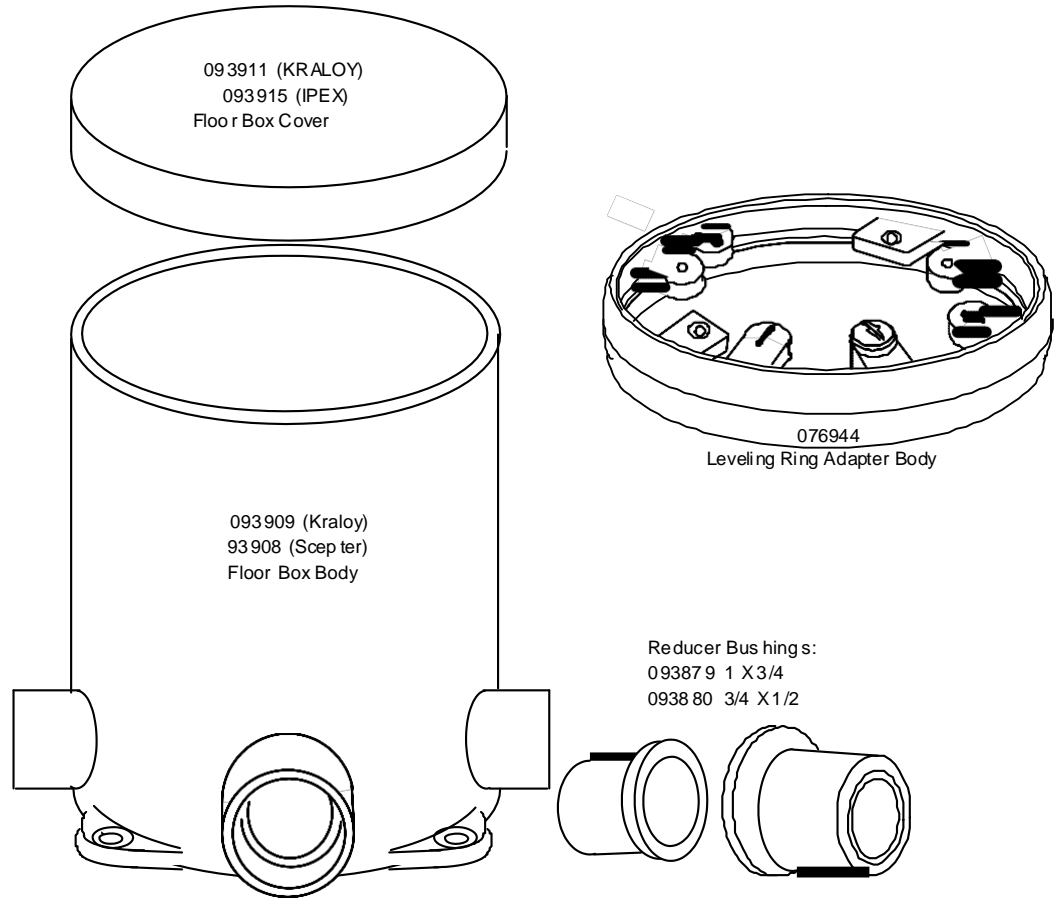

RIGID PVC CONDUIT FITTINGS

Floor Box

ISSUE DATE:
DATE D'EMISSION: 2009 08 15

SUPERCEDES:
REPLACE: 2004 02 15

1

PRODUCT CODE	LISTED	Base Code	Cap Code	Reducer Code	FBS KIT Floor Box Stand	Ring Adapter Code
064032	UL, CSA	093909	093915	093880, 093879		
076950	UL, CSA	093909	093915	093880, 093879		
076954	UL, CSA	093909	093915	093880, 093879		
076999	UL, CSA	093909	093915	093880, 093879		
077068	UL, CSA	093909	093915	093880, 093879		076944
078876	UL, CSA	093909	093915	093880, 093879		
078908	UL, CSA	093909	093915	093880, 093879		076944
077700	UL, CSA	093909	093915	093880, 093879	178268	
178269	UL, CSA	093909	093915	093880, 093879	178268	

EBS KIT. Floor Box Stand. 178268