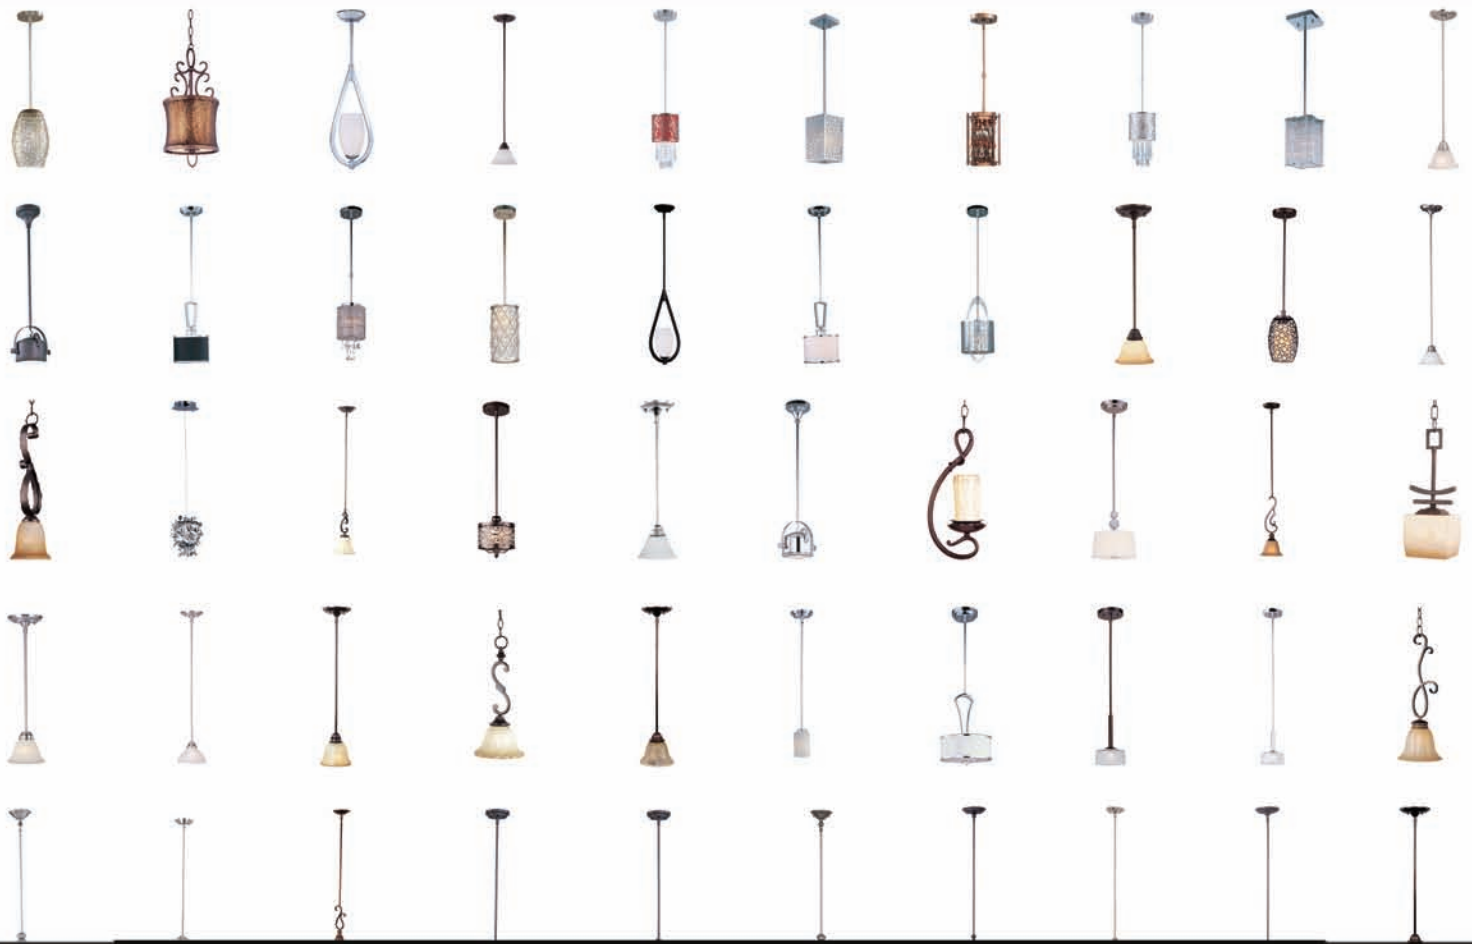

39730 CLPC, FEPC
33"W x 18"H
12 x 1w LED Bulbs (Included)

Via Roma Collection
(Page 258)

2781SVGB
18"W x 12.5"H
2 x 75w MB Bulbs

12420FLHB
13"W x 10"H
2 x 100w MB Bulbs

All Mini Pendants

All Mini Pendants

Alexander Collection